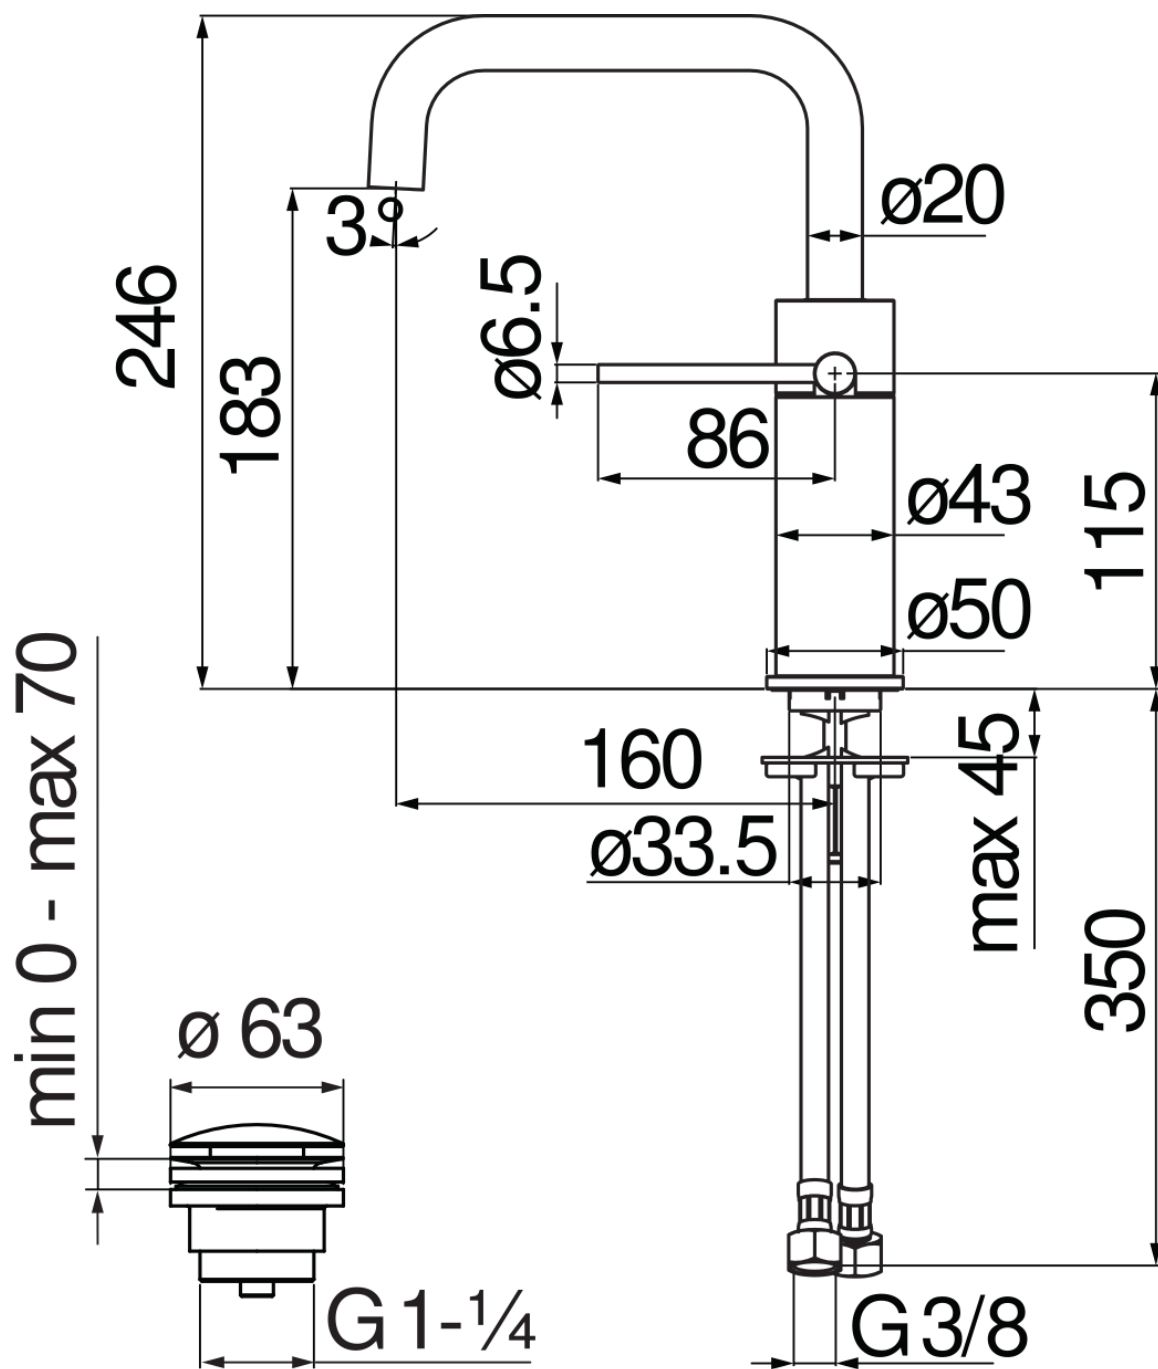

SPECIFICHE

Monocomando

Warm honey PVD

Aeratore anticalcare M 18 x 1, portata 5 l/min

Bocca girevole

Scarico 1 1/4" push, flessibili inox ø 3/8"

Limitatore di energia con apertura in acqua fredda

Imballo: 41 x 21 x 7 cm / 0,006027 m³

DIAGRAMMA DI PORTATA: ACQUA CALDA/FREDDA

— Aeratore

DIAGRAMMA DI PORTATA: ACQUA MISCELATA

— Aeratore