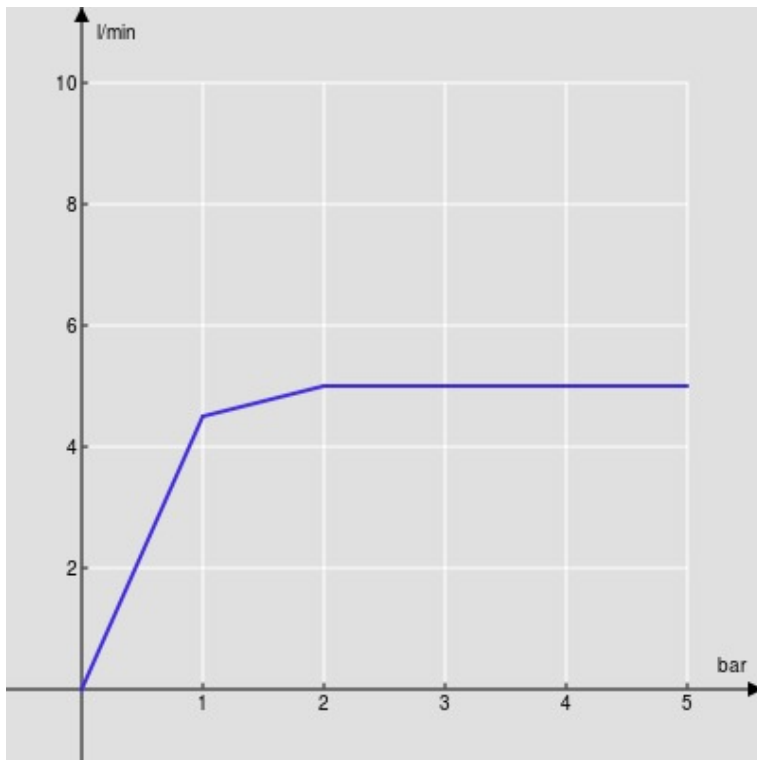

SPECIFICHE

Monocomando

Warm honey PVD

Aeratore anticalcare M 18 x 1, portata 5 l/min

Bocca girevole

Scarico 1 1/4" push, flessibili inox ø 3/8"

Limitatore di energia con apertura in acqua fredda

Imballo: 41 x 21 x 7 cm / 0,006027 m³

DIAGRAMMA DI PORTATA: ACQUA CALDA/FREDDA

— Aeratore

DIAGRAMMA DI PORTATA: ACQUA MISCELATA

— Aeratore