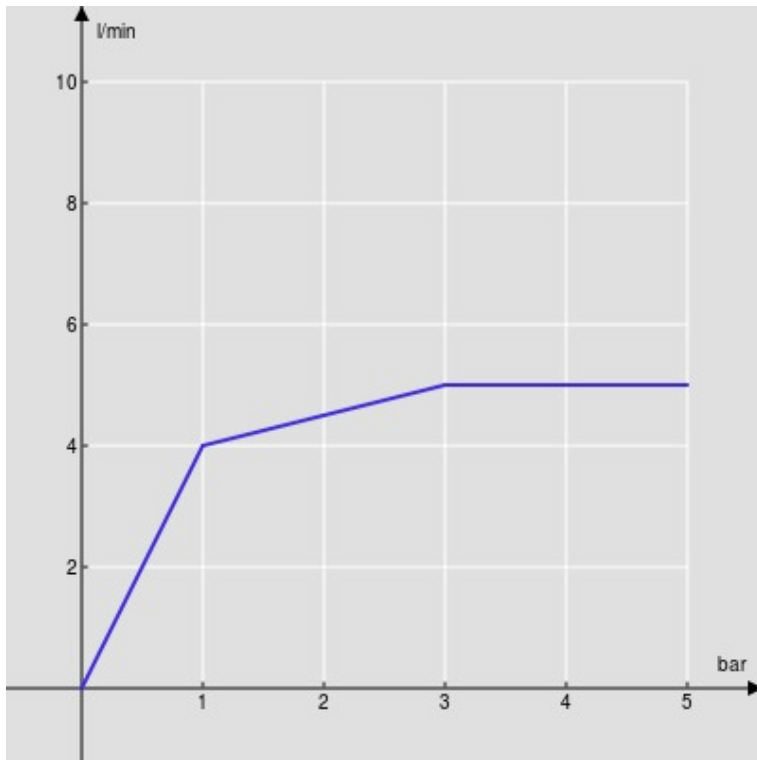

SPECIFICHE

Monocomando

Warm honey PVD

Aeratore anticalcare M 18 x 1, portata 5 l/min

Bocca girevole

Scarico 1 1/4" push, flessibili inox ø 3/8"

Limitatore di energia con apertura in acqua fredda

Imballo: 41 x 21 x 7 cm / 0,006027 m³

DIAGRAMMA DI PORTATA: ACQUA CALDA/FREDDA

— Aeratore

DIAGRAMMA DI PORTATA: ACQUA MISCELATA

— Aeratore